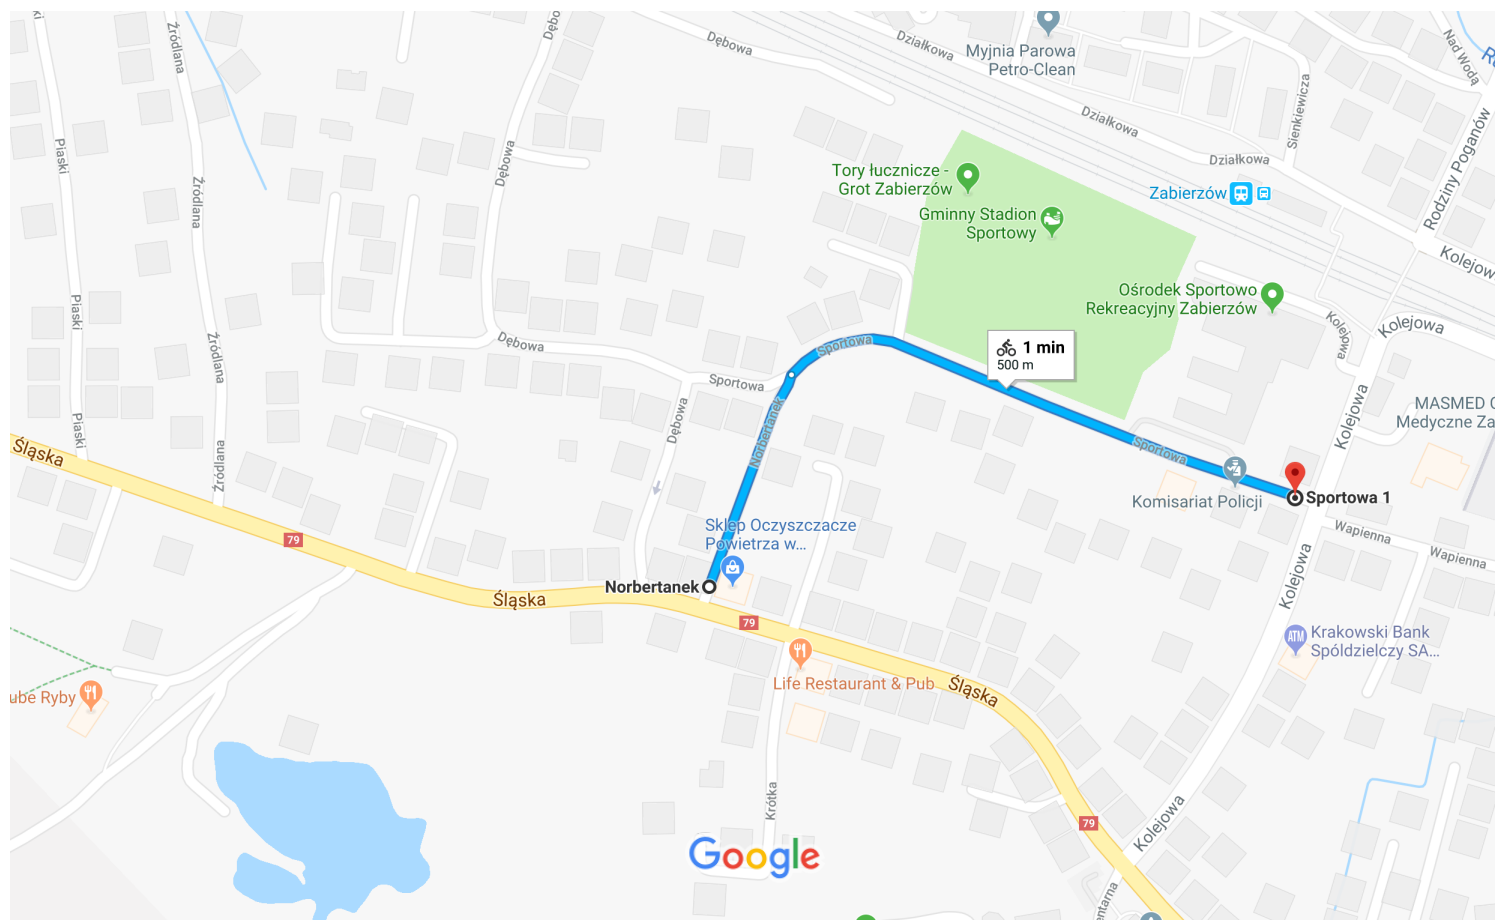

Norbertanek, 33-332 Zabierzów do Sportowa 1, 32-080 Zabierzów Rowerem 500 m, 1 min

Dane mapy ©2018 Google 50 m

przez Norbertanek i Sportowa 1 min
500 m

↑ 0 m · ↓ 11 m